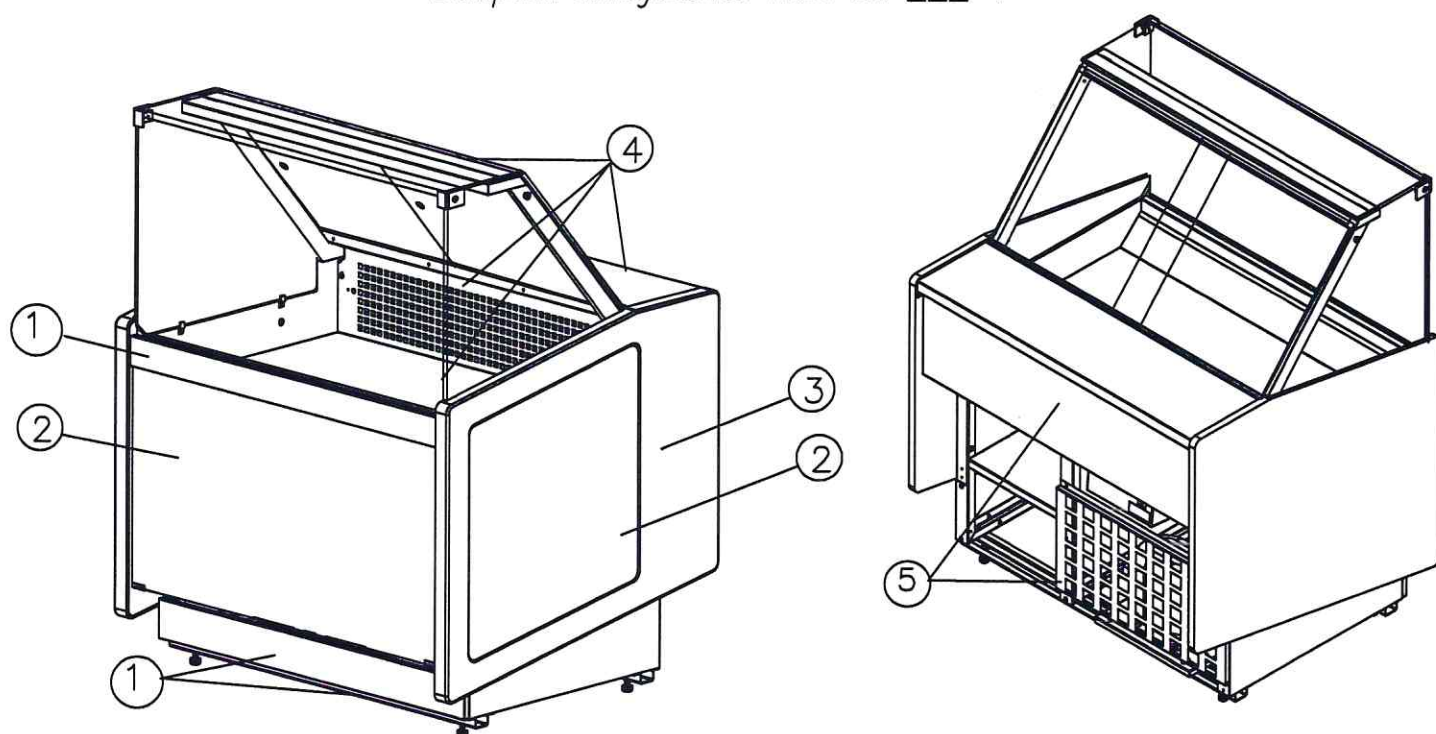

*Складская программа:*

*Витрина нейтральная КС80 N \_\_\_-1*

*Витрина тепловая КС80 SH \_\_\_-1*

*Витрина холодильная КС80 SM \_\_\_-1*

- ① Обшивка нижняя, рама, профиль под стекло – сталь RAL9005 (ЧЕРНАЯ)
- ② Декоративная панель фронтальная – МДФ 1003 (белый)  
Декоративная панель фронтальная – МДФ 1008 (темный дуб)
- ③ Боковина – МДФ 1003 (белый)  
Боковина – МДФ 1008 (темный дуб)
- ④ Светильник, столешница, обшивка испарителя,  
выкладка – сталь нерж
- ⑤ Обшивки задние – сталь RAL9005 (ЧЕРНАЯ)

*Складская программа:*

*Витрина нейтральная КС80 N \_\_\_-1*

*Витрина тепловая КС80 SH \_\_\_-1*

*Витрина холодильная КС80 SM \_\_\_-1*

- ① Обшивка нижняя, рама, профиль под стекло – сталь RAL9005 (ЧЕРНАЯ)
- ② Декоративная панель фронтальная, вставка в боковину – МДФ 1003 (белый)  
Декоративная панель фронтальная, вставка в боковину – МДФ 1008 (темный дуб)
- ③ Боковина – ПЛАСТИК ЧЕРНЫЙ
- ④ Светильник, столешница, обшивка испарителя,  
выкладка – сталь нерж
- ⑤ Обшивки задние – сталь RAL9005 (ЧЕРНАЯ)