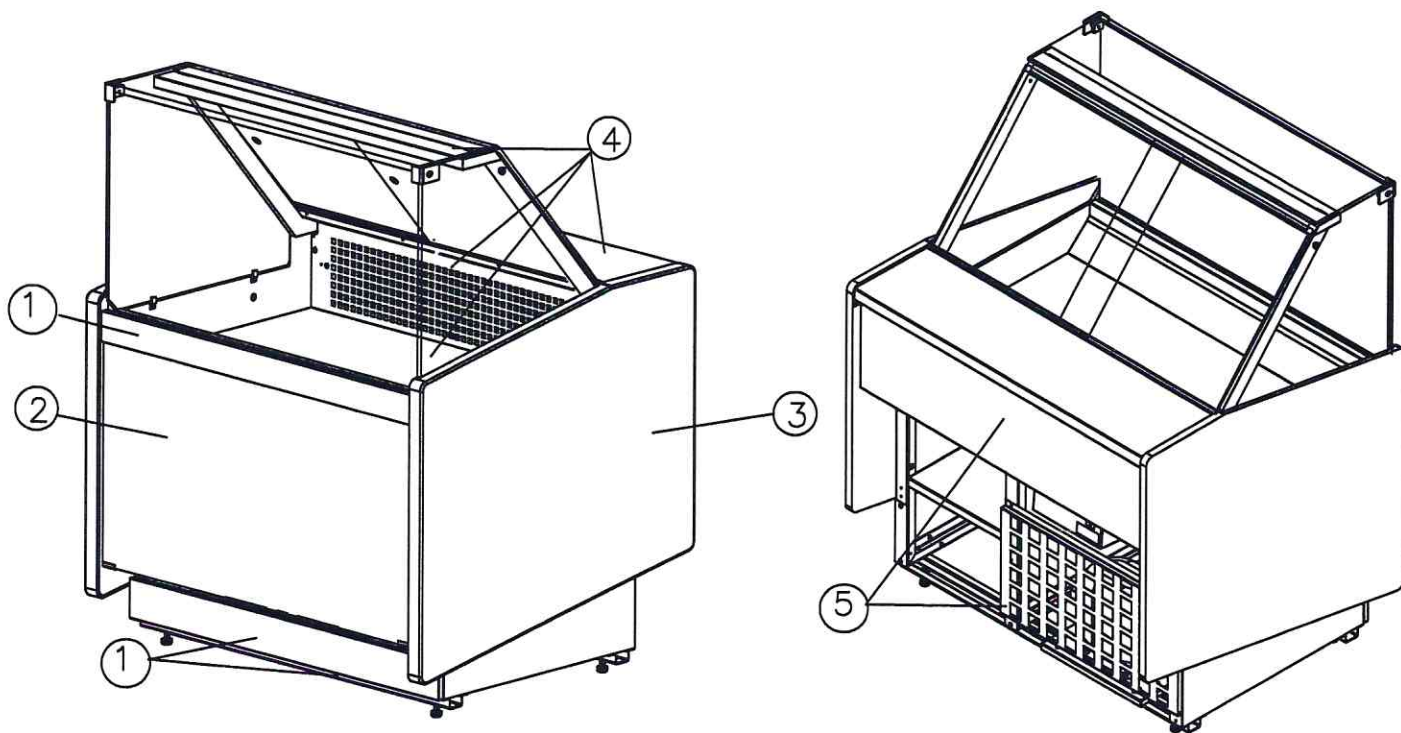

*Складская программа:*

*Витрина нейтральная КС80 N \_\_\_-1*

*Витрина тепловая КС80 SH \_\_\_-1*

*Витрина холодильная КС80 SM \_\_\_-1*

- ① Обшивка нижняя, рама, профиль под стекло – сталь RAL9005 (ЧЕРНАЯ)
- ② Декоративная панель фронтальная – МДФ 1003 (белый)  
Декоративная панель фронтальная – МДФ 1008 (темный дуб)
- ③ Боковина – МДФ 1003 (белый)  
Боковина – МДФ 1008 (темный дуб)
- ④ Светильник, столешница, обшивка испарителя,  
выкладка – сталь нерж
- ⑤ Обшивки задние – сталь RAL9005 (ЧЕРНАЯ)

*Складская программа:*

*Витрина нейтральная КС80 N \_\_\_-1*

*Витрина тепловая КС80 SH \_\_\_-1*

*Витрина холодильная КС80 SM \_\_\_-1*

- ① Обшивка нижняя, рама, профиль под стекло – сталь RAL9005 (ЧЕРНАЯ)
- ② Декоративная панель фронтальная, вставка в боковину – МДФ 1003 (белый)  
Декоративная панель фронтальная, вставка в боковину – МДФ 1008 (темный дуб)
- ③ Боковина – ПЛАСТИК ЧЕРНЫЙ
- ④ Светильник, столешница, обшивка испарителя,  
выкладка – сталь нерж
- ⑤ Обшивки задние – сталь RAL9005 (ЧЕРНАЯ)